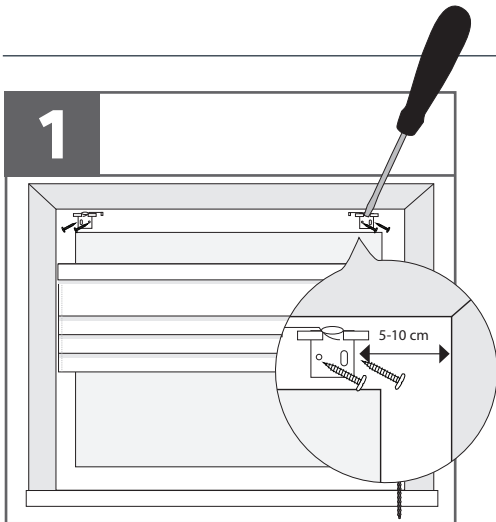

MONTAGEVEJLEDNING

INSTALLATION MANUAL

ROMAN SHADES - CHAIN

DA/NO/SE: Bemærk: Der medfølger ikke skruer til montering, da forskellige underlag kræver forskellige skruer.

ENG: Notice: Screws for mounting are not included, as different materials requires different screws.