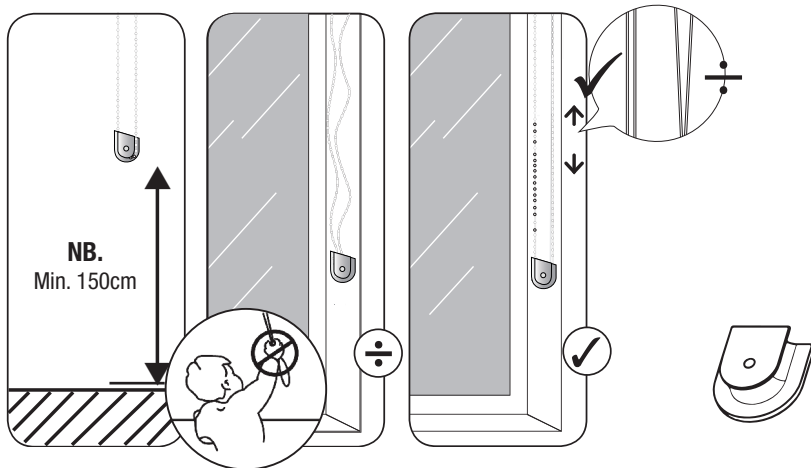

DK/NO/SE: Montering af kædestrammer
EN: Installation of fixed tensioning device