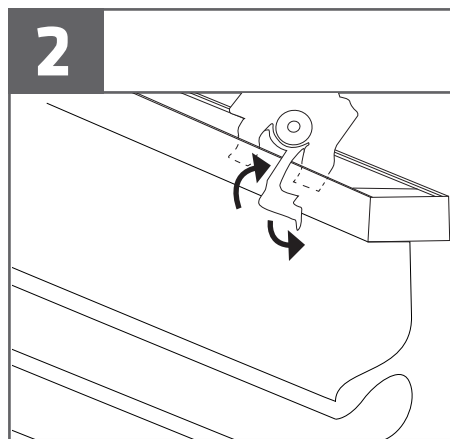

MONTAGEVEJLEDNING

INSTALLATION MANUAL

ROMAN SHADES - CHAIN

DA/NO/SE: Bemærk: Der medfølger ikke skruer til montering, da forskellige underlag kræver forskellige skruer.

ENG: Notice: Screws for mounting are not included, as different materials requires different screws.